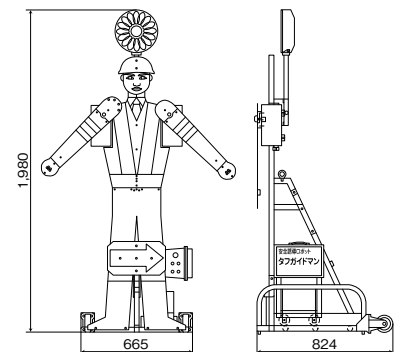

## その他

■LED方向指示板 CD:75920

W725×H486mm  
(電池式)

■方向指示板 CD:75910  
■高輝度タイプ CD:75911

W900×H500mm

■工事用信号機  
CD:77310  
■LED信号機  
CD:77320

■コスモサークルー  
CD:77010

■ソーラーミラクルエイト  
CD:77100

■公団型くず入れA型  
CD:75940

φ598×φ483×H895mm

■クッションドラム CD:75930

φ580×H820mm

■デルタクッション CD:75931

■緩衝体 / H700mm×W800mm×D800mm  
12.5kg チップウレタン  
■シート部分 / L4000mm×W800mm  
3kg メッシュシート

■セーフティーボール CD:75750

電球数 / 18個  
長さ / 10m  
コントローラー直結タイプ  
消費電力 / 5W

■AKチューブ CD:75730  
■ソーラータイプ CD:75731

長さ / 10m  
コントローラー内蔵型  
消費電力 / 12W

■8連スーパーソケット  
CD:75740

電球数 / 8個  
長さ / 24m  
消費電力 / 12W

■タフガイドマン CD:77410

重量: 約55kg