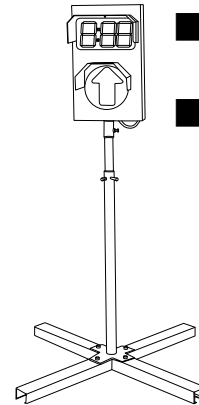

## その他

■LED方向指示板 CD:75920

W725×H486mm  
(電池式)

■方向指示板 CD:75910  
■高輝度タイプ CD:75911

W900×H500mm

■工事用信号機  
CD:77310  
■LED信号機  
CD:77320

■コスモサークルー  
CD:77010

■ソーラーミラクルエイト  
CD:77100

■公団型くず入れA型  
CD:75940

φ598×φ483×H895mm

■クッションドラム CD:75930

φ580×H820mm

■デルタクッション CD:75931

■緩衝体 / H700mm×W800mm×D800mm  
12.5kg チップウレタン  
■シート部分 / L4000mm×W800mm  
3kg メッシュシート

■セーフティーボール CD:75750

電球数 / 18個  
長さ / 10m  
コントローラー直結タイプ  
消費電力 / 5W

■AKチューブ CD:75730  
■ソーラータイプ CD:75731

長さ / 10m  
コントローラー内蔵型  
消費電力 / 12W

■8連スーパーソケット  
CD:75740

電球数 / 8個  
長さ / 24m  
消費電力 / 12W

■タフガイドマン CD:77410

重量: 約55kg