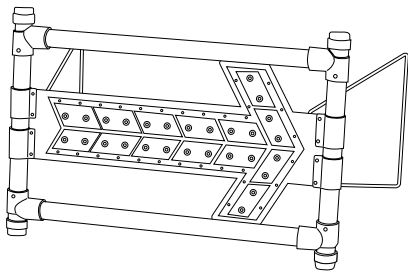

## その他

■LED方向指示板 CD:75920

W725×H486mm  
(電池式)

■方向指示板 CD:75910  
■高輝度タイプ CD:75911

W900×H500mm

■工事用信号機  
CD:77310  
■LED信号機  
CD:77320

■コスモサークルー  
CD:77010

■ソーラーミラクルエイト  
CD:77100

■公団型くず入れA型  
CD:75940

φ598×φ483×H895mm

■クッションドラム CD:75930

φ580×H820mm

■デルタクッション CD:75931

■緩衝体 / H700mm×W800mm×D800mm  
12.5kg チップウレタン  
■シート部分 / L4000mm×W800mm  
3kg メッシュシート

■セーフティーボール CD:75750

電球数 / 18個  
長さ / 10m  
コントローラー直結タイプ  
消費電力 / 5W

■AKチューブ CD:75730  
■ソーラータイプ CD:75731

長さ / 10m  
コントローラー内蔵型  
消費電力 / 12W

■8連スーパーソケット  
CD:75740

電球数 / 8個  
長さ / 24m  
消費電力 / 12W

■タフガイドマン CD:77410

重量: 約55kg