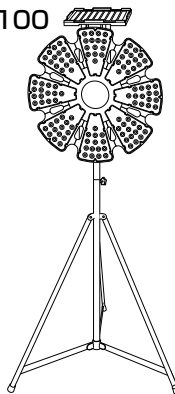

## その他

■LED方向指示板 CD:75920

W725×H486mm  
(電池式)

■方向指示板 CD:75910  
■高輝度タイプ CD:75911

W900×H500mm

■工事用信号機  
CD:77310  
■LED信号機  
CD:77320

■コスモサークルー  
CD:77010

■ソーラーミラクルエイト  
CD:77100

■公団型くず入れA型  
CD:75940

φ598×φ483×H895mm

■クッションドラム CD:75930

φ580×H820mm

■デルタクッション CD:75931

■緩衝体 / H700mm×W800mm×D800mm  
12.5kg チップウレタン  
■シート部分 / L4000mm×W800mm  
3kg メッシュシート

■セーフティーボール CD:75750

電球数 / 18個  
長さ / 10m  
コントローラー直結タイプ  
消費電力 / 5W

■AKチューブ CD:75730  
■ソーラータイプ CD:75731

長さ / 10m  
コントローラー内蔵型  
消費電力 / 12W

■8連スーパーソケット  
CD:75740

電球数 / 8個  
長さ / 24m  
消費電力 / 12W

■タフガイドマン CD:77410

重量: 約55kg