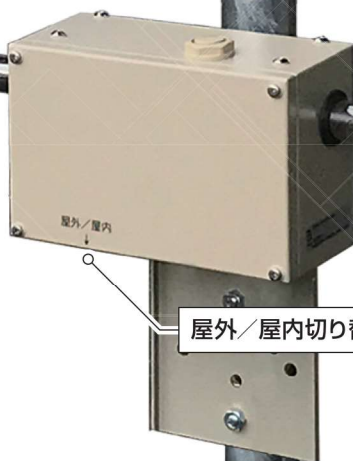

WBGT特化型 環境表示器

(暑さ指数)

型式:TK0240型

特長

- ◆ JIS規格で測定したWBGT値を表示
- ◆ 熱中症危険度に合わせて上部のLEDが点灯(外部対応)
- ◆ 気温と湿度も同時に表示
- ◆ AC 100VとDC 12V(システム)の両方に対応

工場・作業場・体育館や、
グラウンド・工事現場・野外イベントなどの
屋内外の両方で使用できます(屋内外切替
スイッチ付き)

熱中症の予防対策に!!

黒球温度センサー
※JIS準拠製品

温度・湿度センサー
※JIS準拠製品

屋外/屋内切り替え

JIS規格
JIS B 7922準拠

表示器

品名・型式	WBGT特化型 環境表示器/TK0240型
寸法	H574mm×W422mm×D55mm※突起部含まず
重量	約5kg
使用電源	AC100V/DC12V
消費電力	約3W

※取付け方法は背面に設置した単管クランプを支柱(既存)に設置

測定器 JIS B 7922準拠製品

出力	WBGT、周囲温度、相対湿度、黒球温度、湿球温度
電源	DC12V(本体より供給)
設置環境	屋外/屋内(屋外、屋内モード切替機能付)
重量	約4kg
JIS準拠規格	JIS B 7922 精度区分クラス1.5 準拠
使用環境	0~50℃/10~90%RH(結露なきこと)

オプション設定 — 表示器をより便利にご活用いただくためのオプション機能です —

目覚しタイマー機能

始業・終業時間に合わせて毎朝指定した時刻に電源を入れ、夕方には自動的に電源を切ることができます(深夜帯の消灯に対応しています)