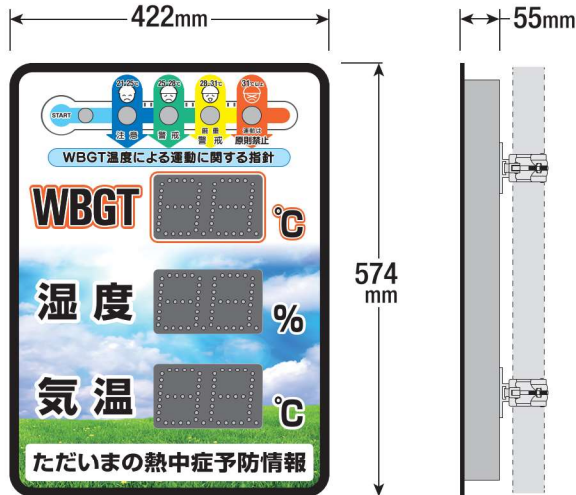

WBGT特化型 環境表示器

(暑さ指数)

型式:TK0240型

特長

- ◆ JIS規格で測定したWBGT値を表示
- ◆ 熱中症危険度に合わせて上部のLEDが点灯(外部対応)
- ◆ 気温と湿度も同時に表示
- ◆ AC 100VとDC 12V(システム)の両方に対応

工場・作業場・体育館や、
グラウンド・工事現場・野外イベントなどの
屋内外の両方で使用できます(屋内外切替
スイッチ付き)

熱中症の予防対策に!!

黒球温度センサー
※JIS準拠製品

温度・湿度センサー
※JIS準拠製品

屋外/屋内切り替え

JIS規格
JIS B 7922準拠

表示器

品名・型式	WBGT特化型 環境表示器/TK0240型
寸法	H574mm×W422mm×D55mm※突起部含まず
重量	約5kg
使用電源	AC100V/DC12V
消費電力	約3W

※取付け方法は背面に設置した単管クランプを支柱(既存)に設置

測定器 JIS B 7922準拠製品

出力	WBGT、周囲温度、相対湿度、黒球温度、湿球温度
電源	DC12V(本体より供給)
設置環境	屋外/屋内(屋外、屋内モード切替機能付)
重量	約4kg
JIS準拠規格	JIS B 7922 精度区分クラス1.5 準拠
使用環境	0~50℃/10~90%RH(結露なきこと)

オプション設定 — 表示器をより便利にご活用いただくためのオプション機能です —

目覚しタイマー機能

始業・終業時間に合わせて毎朝指定した時刻に電源を入れ、夕方には自動的に電源を切ることができます(深夜帯の消灯に対応しています)