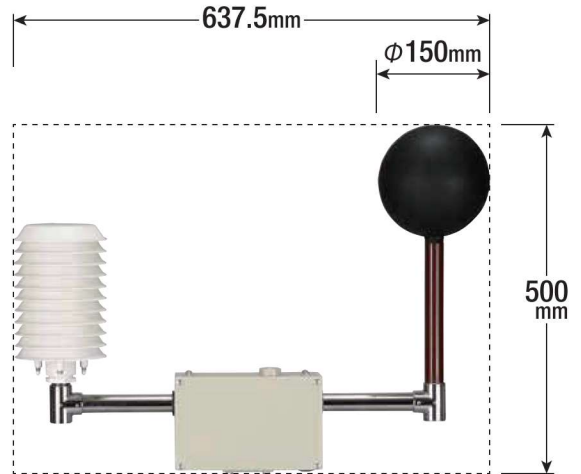

WBGT特化型 環境表示器

(暑さ指数)

型式:TK0240型

特長

- ◆ JIS規格で測定したWBGT値を表示
- ◆ 熱中症危険度に合わせて上部のLEDが点灯(外部対応)
- ◆ 気温と湿度も同時に表示
- ◆ AC 100VとDC 12V(システム)の両方に対応

工場・作業場・体育館や、
グラウンド・工事現場・野外イベントなどの
屋内外の両方で使用できます(屋内外切替
スイッチ付き)

熱中症の予防対策に!!

黒球温度センサー
※JIS準拠製品

温度・湿度センサー
※JIS準拠製品

屋外/屋内切り替え

JIS規格
JIS B 7922準拠

表示器

品名・型式	WBGT特化型 環境表示器/TK0240型
寸法	H574mm×W422mm×D55mm※突起部含まず
重量	約5kg
使用電源	AC100V/DC12V
消費電力	約3W

※取付け方法は背面に設置した単管クランプを支柱(既存)に設置

測定器 JIS B 7922準拠製品

出力	WBGT、周囲温度、相対湿度、黒球温度、湿球温度
電源	DC12V(本体より供給)
設置環境	屋外/屋内(屋外、屋内モード切替機能付)
重量	約4kg
JIS準拠規格	JIS B 7922 精度区分クラス1.5 準拠
使用環境	0~50℃/10~90%RH(結露なきこと)

オプション設定 — 表示器をより便利にご活用いただくためのオプション機能です —

目覚しタイマー機能

始業・終業時間に合わせて毎朝指定した時刻に電源を入れ、夕方には自動的に電源を切ることができます(深夜帯の消灯に対応しています)