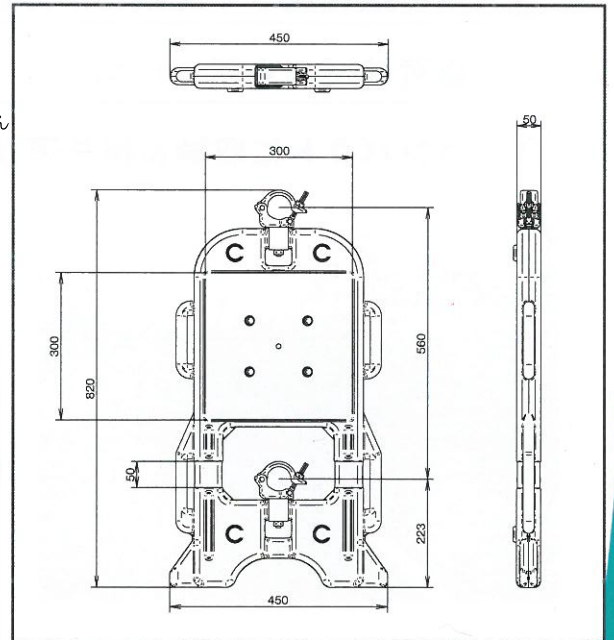

KYサインバリケード

標識 キャラクター 企業広告

メッセージ 案内表示...

シールを替えることで用途に合った
使い方ができます

【KYサインバリケードの特長】

☆シールを貼る事によって、バリケードにサイン機能が付加されます。

(シールサイズ：300mm × 300mm)

☆ジョイント材で両端連結でき、サイン機能付ミニフェンスとしても活用できます。

☆本体材質は衝撃に強いポリエチレンブロー成形品です。

☆凹凸により段積可能です。

※当社の取り扱いがレッドになります

※当社では取り扱っておりません

ジョイント部材

ジョイント部材で連結すれば、
ミニフェンスとしても使用可能

【規格】

規格寸法	L800mm×H450mm×W50mm
色調	レッド
重量	2.6kg
材質	高密度ポリエチレン

- 材質がポリエチレンなので、金属板などに比べ、シールの密着性が良くありません。剥がれが生じる可能性があります。
- 風の当たる面積が大きいため、強風時は、おもしろのせる等、防風対策を施して下さい。
- 改良の為、予告無く商品の仕様を変更する場合があります。