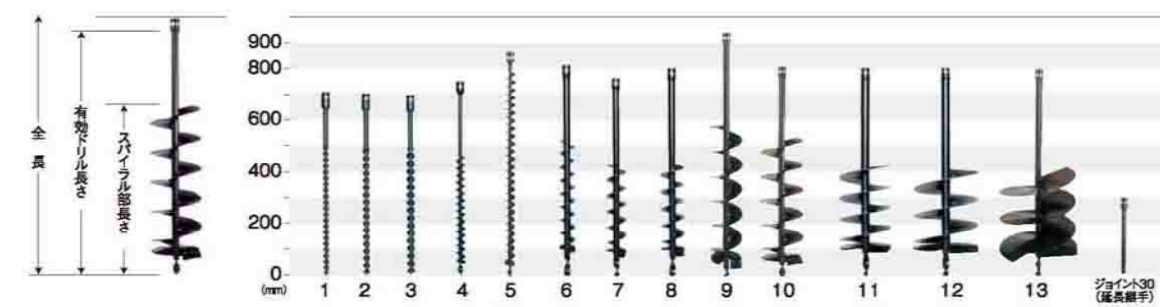

オーガー用ドリルアタッチメント

適合ドリル価格表

品名	サイズ等	スパイラル部長さ	有効ドリル長さ	商品コード	税込価格	税抜価格	備考
φ20ドリル	φ20mm×L700mm	500mm	650mm	Z320652700000	5,670円	5,400円	
φ25ドリル	φ25mm×L700mm	500mm	650mm	YYKGA01	8,190円	7,800円	
φ30ドリル	φ30mm×L700mm	500mm	650mm	Z320652800000	8,190円	7,800円	
φ40ドリル	φ40mm×L750mm	470mm	700mm	Z320251102000	19,845円	18,900円	
φ40ドリルL	φ40mm×L850mm	770mm	810mm	Z320651100000	21,210円	20,200円	ロング・WAGは不適合
φ60ドリル	φ60mm×L800mm	510mm	760mm	Z320652100000	19,845円	18,900円	
φ80ドリル	φ80mm×L760mm	460mm	720mm	Z320652600000	21,210円	20,200円	
φ90ドリル	φ90mm×L800mm	490mm	760mm	Z320652200000	21,210円	20,200円	
φ120ドリル	φ120mm×L930mm	610mm	890mm	Z320652900000	23,205円	22,100円	WAGは不適合
φ150ドリル	φ150mm×L800mm	450mm	760mm	Z320652300000	23,205円	22,100円	
φ200ドリルSP	φ200mm×L800mm	430mm	760mm	Z320652400000	27,300円	26,000円	
φ250ドリル	φ250mm×L800mm	430mm	760mm	Z320652500000	28,980円	27,600円	AG53/WAG531シリーズ
φ300ドリル	φ300mm×L800mm	430mm	760mm	Z320653300000	31,185円	29,700円	AG53シリーズ
ジョイント30	L300mm			Z320453200000	8,820円	8,400円	延長継手
WAGフレーム				AG53007	46,200円	44,000円	AG43/AG531シリーズ

農業用 AGRICULTURE USE

動力散布機 ● 写真掲載機種

3kg剤が2袋入る8Lサイズ。
小規模園場に最適!