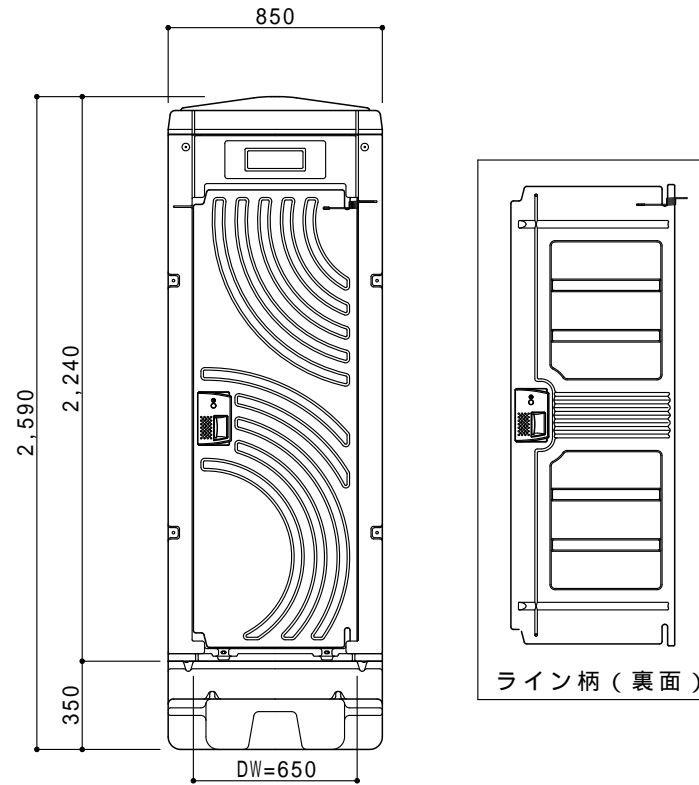

ドアの開きは左右変更自在

平面図 S=1/30

ドアデザインは両面使用可能

A 立面図 S=1/30

D 立面図 S=1/30

C 立面図 S=1/30

G X タンク平面図 S=1/30

断面図 S=1/30

●GX-AQP (据置型ペダル式簡易水洗)

ルーフ	ポリエチレン製	ダブルウォール(中空)成形品
サイドパネル	ポリエチレン製	ダブルウォール(中空)成形品 t=30mm
バックパネル	ポリエチレン製	ダブルウォール(中空)成形品 t=30mm
フロントパネル	ポリエチレン製	ダブルウォール(中空)成形品 t=40mm
ドア	ポリエチレン製	ダブルウォール(中空)成形品 t=30mm
(両面デザイン)	自閉装置付(左右開き可能・両面使用可能)	
床・土台	ポリエチレン製	ダブルウォール(中空)成形品 t=60mm
ヒノレット	衛生器具	陶器製和風簡易水洗大便器
	洗浄水槽	ポリエチレン製 水タンク FT-72 (約72L)
	洗浄ポンプ	足踏み式ポンプ HS-300 250cc/1ストローク
組立ボルト	ステンレス製 M8ボルトナット	
附属品	多機能棚(脱着式)、GXロック、コートフック2個	
	ワンタッチペーパーホルダー、LEDセンサーライト	
便槽	ポリエチレン製 GXタンク	
オプション	サイドガラリ、電動ファン、排水目皿(ワントラップ付)	
	排水ドレンキャップ、吊金具セット、便槽固定金具、灰皿	
	FT-72用凍結防止ヒーター、FT-72用自動給水ボールタップ	
	FT-72用水位計	