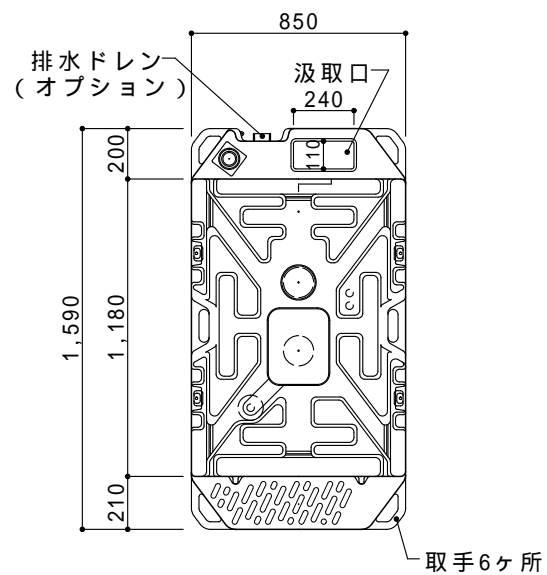

ドアの開きは左右変更自在

平面図 S=1/30

ドアデザインは両面使用可能

A 立面図 S=1/30

D 立面図 S=1/30

C 立面図 S=1/30

G X タンク平面図 S=1/30

断面図 S=1/30

●GX-AQP (据置型ペダル式簡易水洗)

ルーフ	ポリエチレン製	ダブルウォール(中空)成形品
サイドパネル	ポリエチレン製	ダブルウォール(中空)成形品 t=30mm
バックパネル	ポリエチレン製	ダブルウォール(中空)成形品 t=30mm
フロントパネル	ポリエチレン製	ダブルウォール(中空)成形品 t=40mm
ドア	ポリエチレン製	ダブルウォール(中空)成形品 t=30mm
(両面デザイン)	自閉装置付(左右開き可能・両面使用可能)	
床・土台	ポリエチレン製	ダブルウォール(中空)成形品 t=60mm
ヒノレット	衛生器具	陶器製和風簡易水洗大便器
	洗浄水槽	ポリエチレン製 水タンク FT-72 (約72L)
	洗浄ポンプ	足踏み式ポンプ HS-300 250cc/1ストローク
組立ボルト	ステンレス製 M8ボルトナット	
附属品	多機能棚(脱着式)、GXロック、コートフック2個	
	ワンタッチペーパーホルダー、LEDセンサーライト	
便槽	ポリエチレン製 GXタンク	
オプション	サイドガラリ、電動ファン、排水目皿(ワントラップ付)	
	排水ドレンキャップ、吊金具セット、便槽固定金具、灰皿	
	FT-72用凍結防止ヒーター、FT-72用自動給水ボールタップ	
	FT-72用水位計	