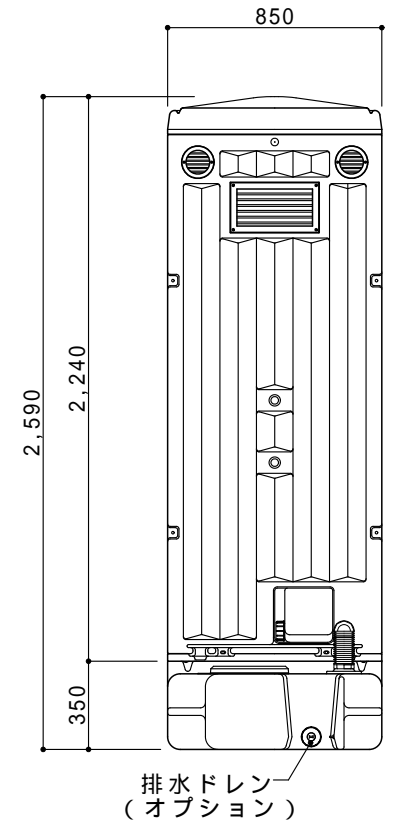

ドアの開きは左右変更自在

平面図 S=1/30

ドアデザインは両面使用可能

A 立面図 S=1/30

D 立面図 S=1/30

C 立面図 S=1/30

G X タンク平面図 S=1/30

断面図 S=1/30

●GX-AQP (据置型ペダル式簡易水洗)

ルーフ	ポリエチレン製	ダブルウォール(中空)成形品
サイドパネル	ポリエチレン製	ダブルウォール(中空)成形品 t=30mm
バックパネル	ポリエチレン製	ダブルウォール(中空)成形品 t=30mm
フロントパネル	ポリエチレン製	ダブルウォール(中空)成形品 t=40mm
ドア	ポリエチレン製	ダブルウォール(中空)成形品 t=30mm
(両面デザイン)	自閉装置付(左右開き可能・両面使用可能)	
床・土台	ポリエチレン製	ダブルウォール(中空)成形品 t=60mm
ヒノレット	衛生器具	陶器製和風簡易水洗大便器
	洗浄水槽	ポリエチレン製 水タンク FT-72 (約72L)
	洗浄ポンプ	足踏み式ポンプ HS-300 250cc/1ストローク
組立ボルト	ステンレス製 M8ボルトナット	
附属品	多機能棚(脱着式)、GXロック、コートフック2個	
	ワンタッチペーパーホルダー、LEDセンサーライト	
便槽	ポリエチレン製 GXタンク	
オプション	サイドガラリ、電動ファン、排水目皿(ワントラップ付)	
	排水ドレンキャップ、吊金具セット、便槽固定金具、灰皿	
	FT-72用凍結防止ヒーター、FT-72用自動給水ボールタップ	
	FT-72用水位計	