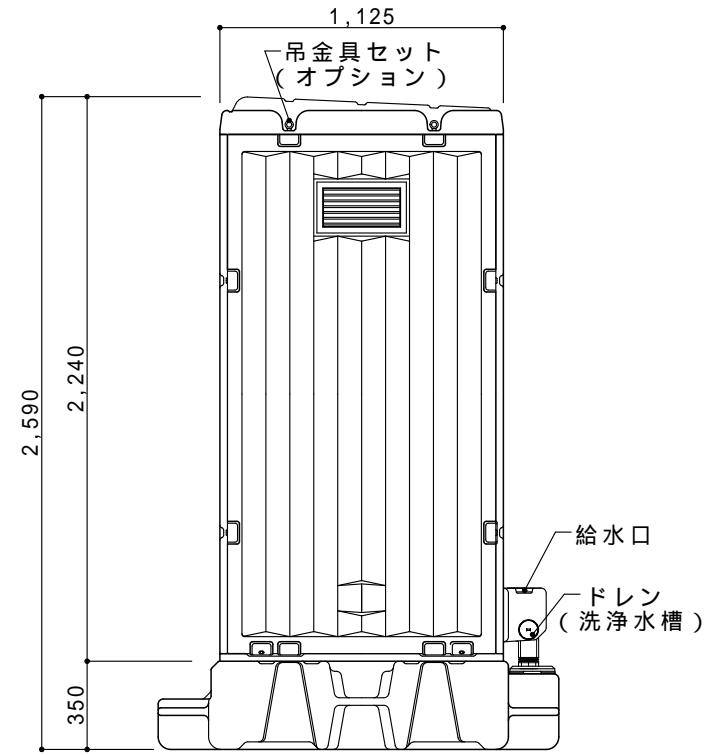

ドアの開きは左右変更自在

平面図 S=1/30

ドアデザインは両面使用可能

A 立面図 S=1/30

D 立面図 S=1/30

C 立面図 S=1/30

G X タンク平面図 S=1/30

断面図 S=1/30

●GX-AQP (据置型ペダル式簡易水洗)

ルーフ	ポリエチレン製	ダブルウォール(中空)成形品
サイドパネル	ポリエチレン製	ダブルウォール(中空)成形品 t=30mm
バックパネル	ポリエチレン製	ダブルウォール(中空)成形品 t=30mm
フロントパネル	ポリエチレン製	ダブルウォール(中空)成形品 t=40mm
ドア	ポリエチレン製	ダブルウォール(中空)成形品 t=30mm
(両面デザイン)	自閉装置付(左右開き可能・両面使用可能)	
床・土台	ポリエチレン製	ダブルウォール(中空)成形品 t=60mm
ヒノレット	衛生器具	陶器製和風簡易水洗大便器
	洗浄水槽	ポリエチレン製 水タンク FT-72 (約72L)
	洗浄ポンプ	足踏み式ポンプ HS-300 250cc/1ストローク
組立ボルト	ステンレス製 M8ボルトナット	
附属品	多機能棚(脱着式)、GXロック、コートフック2個	
	ワンタッチペーパーホルダー、LEDセンサーライト	
便槽	ポリエチレン製 GXタンク	
オプション	サイドガラリ、電動ファン、排水目皿(ワントラップ付)	
	排水ドレンキャップ、吊金具セット、便槽固定金具、灰皿	
	FT-72用凍結防止ヒーター、FT-72用自動給水ボールタップ	
	FT-72用水位計	