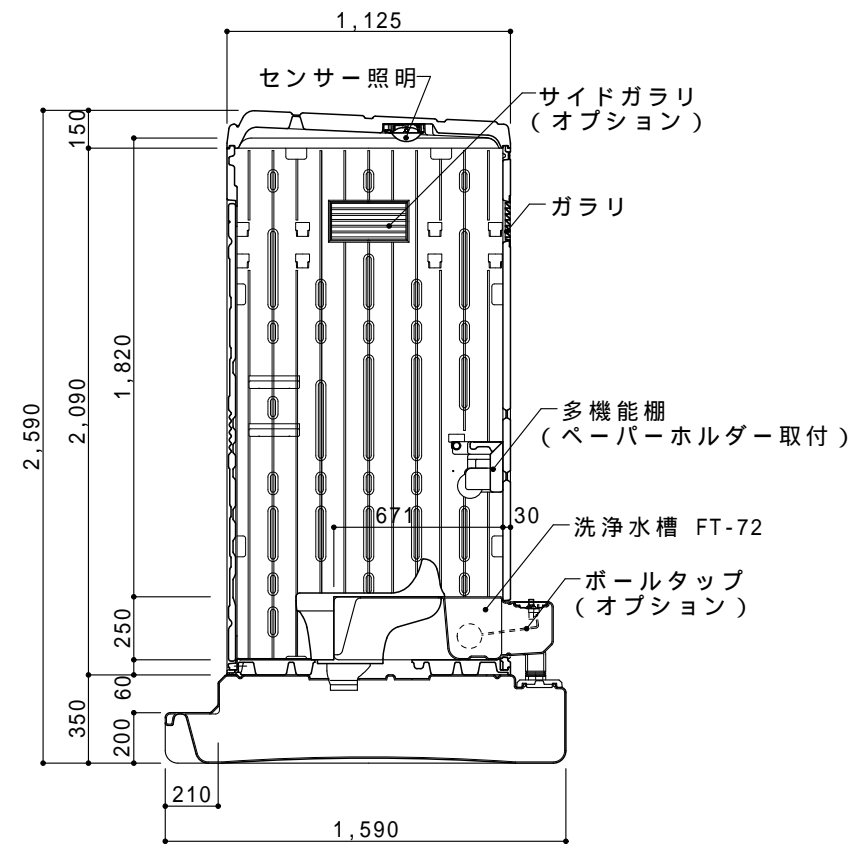

ドアの開きは左右変更自在

平面図 S=1/30

ドアデザインは両面使用可能

A 立面図 S=1/30

D 立面図 S=1/30

C 立面図 S=1/30

G X タンク平面図 S=1/30

断面図 S=1/30

●GX-AQP (据置型ペダル式簡易水洗)

ルーフ	ポリエチレン製	ダブルウォール(中空)成形品
サイドパネル	ポリエチレン製	ダブルウォール(中空)成形品 t=30mm
バックパネル	ポリエチレン製	ダブルウォール(中空)成形品 t=30mm
フロントパネル	ポリエチレン製	ダブルウォール(中空)成形品 t=40mm
ドア	ポリエチレン製	ダブルウォール(中空)成形品 t=30mm
(両面デザイン)	自閉装置付(左右開き可能・両面使用可能)	
床・土台	ポリエチレン製	ダブルウォール(中空)成形品 t=60mm
ヒノレット	衛生器具	陶器製和風簡易水洗大便器
	洗浄水槽	ポリエチレン製 水タンク FT-72 (約72L)
	洗浄ポンプ	足踏み式ポンプ HS-300 250cc/1ストローク
組立ボルト	ステンレス製 M8ボルトナット	
附属品	多機能棚(脱着式)、GXロック、コートフック2個	
	ワンタッチペーパーホルダー、LEDセンサーライト	
便槽	ポリエチレン製 GXタンク	
オプション	サイドガラリ、電動ファン、排水目皿(ワントラップ付)	
	排水ドレンキャップ、吊金具セット、便槽固定金具、灰皿	
	FT-72用凍結防止ヒーター、FT-72用自動給水ボールタップ	
	FT-72用水位計	