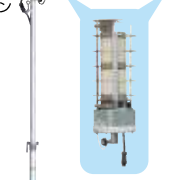

SMB240LLG-S
〈反射バルーンタイプ〉

¥1,084,320(税込) (税抜価格¥1,004,000)

Mini Light

LEDランプ 全光束
40W×6灯 22,200ルーメン

連続約5時間点灯可能
※満充電時、照度調整最大時

【満充電時、照度調整最小時】では
最大連続約10時間の
点灯も可能です。

SMB240LBG-F
〈全光バルーンタイプ〉

¥797,040(税込) (税抜価格¥738,000)

SMB240LBG-S
〈反射バルーンタイプ〉

¥801,360(税込) (税抜価格¥742,000)

■各部寸法(mm)

モデル		SBL120LBG	SMB240LLG	SMB240LBG	
投光機	定格電圧	V	DC24		
	種類	—	高輝度白色LED		
	容量×灯数	W	40×6灯		
	全光束	lm	22200		
	段数	段	2		
	マスト	材質	硬質アルミニウム		
		昇降装置	手動ウインチ	手動伸縮	
		落下防止	ストッパーピン、ウインチ逆巻防止機構	エアダンパーマスト	
	台車	車輪	mm φ300空気入りタイヤ×4個	φ150×4個	
		ブレーキ	フットブレーキ	手動ホイールロック	
作業時高さ		mm 3795~2450	2760~1990		
外形寸法	収納時寸法(L×W×H)	mm 1105×785×1870	1095×451×660(灯具なし)		
	乾燥質量	kg 91	29.5		
	搭載バッテリー	モデル	SBG30B	SLG15B	SBG15B
搭載バッテリー	定格入力電源	—	単相100V、50/60Hz、1.5kVA	単相100V、50/60Hz、1.5kVA	
	バッテリー種類・数量	—	SEB35×6個(メンテナンスフリー/バッテリー)	リチウムイオンバッテリー×6個	SEB35×3個(メンテナンスフリー/バッテリー)
	外形寸法	mm 700×516×640	578×413×544	578×413×544	
連続点灯時間	質量	kg 136	52.5	75	
	連続点灯時間	H	照度調整最大時約10*(照度調整最小時約20*)	照度調整最大時約8*(照度調整最小時約16*)	照度調整最大時約5*(照度調整最小時約10*)
	充電時間	H	80%充電 約4*	—	約2*
充電時間	満充電(100%)	H	約9*	約3*	約7*
	発電機搭載時総質量	kg	227	82.0	104.5