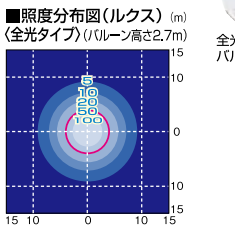

SBL120LBG-F
〈全光バルーンタイプ〉

¥1,507,680(税込) (税抜価格¥1,396,000)

SBL120LBG-S
〈反射バルーンタイプ〉

¥1,512,000(税込) (税抜価格¥1,400,000)

LEDランプ ▶動画リンク先
40W×6灯
全光束
22,200ルーメン

連続約8時間点灯可能
※満充電時、照度調整最大時
【満充電時、照度調整最小時】では
最大連続約16時間の
点灯も可能です。

リチウムイオン
バッテリー

SMB240LLG-F
〈全光バルーンタイプ〉

¥1,080,000(税込) (税抜価格¥1,000,000)

SMB240LLG-S
〈反射バルーンタイプ〉

¥1,084,320(税込) (税抜価格¥1,004,000)