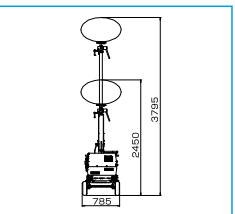

SMB240LBG-S
〈反射バルーンタイプ〉

¥801,360(税込) (税抜価格¥742,000)

■各部寸法(mm)

モデル		SBL120LBG	SMB240LLG	SMB240LBG	
投光機	定格電圧	V	DC24		
	種類	—	高輝度白色LED		
	容量×灯数	W	40×6灯		
	全光束	lm	22200		
	段数	段	2		
	マスト	材質	硬質アルミニウム		
		昇降装置	手動ウインチ	手動伸縮	
		落下防止	ストッパーピン、ウインチ逆巻防止機構	エアダンパーマスト	
	台車	車輪	mm φ300空気入りタイヤ×4個	φ150×4個	
		ブレーキ	フットブレーキ	手動ホイールロック	
作業時高さ		mm 3795~2450	2760~1990		
外形寸法	収納時寸法(L×W×H)	mm 1105×785×1870	1095×451×660(灯具なし)		
	乾燥質量	kg 91	29.5		
	搭載バッテリー	モデル	SBG30B	SLG15B	SBG15B
搭載バッテリー	定格入力電源	—	単相100V、50/60Hz、1.5kVA	単相100V、50/60Hz、1.5kVA	
	バッテリー種類・数量	—	SEB35×6個(メンテナンスフリー/バッテリー)	リチウムイオンバッテリー×6個	SEB35×3個(メンテナンスフリー/バッテリー)
	外形寸法	mm 700×516×640	578×413×544	578×413×544	
連続点灯時間	質量	kg 136	52.5	75	
	連続点灯時間	H	照度調整最大時約10*(照度調整最小時約20*)	照度調整最大時約8*(照度調整最小時約16*)	照度調整最大時約5*(照度調整最小時約10*)
	充電時間	H	80%充電 約4*	—	約2*
充電時間	満充電(100%)	H	約9*	約3*	約7*
	発電機搭載時総質量	kg	227	82.0	104.5