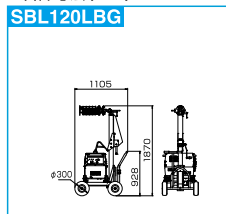

SMB240LBG-S
〈反射バルーンタイプ〉

¥801,360(税込) (税抜価格¥742,000)

■各部寸法(mm)

モデル		SBL120LBG	SMB240LLG	SMB240LBG	
投光機	定格電圧	V	DC24		
	種類	—	高輝度白色LED		
	容量×灯数	W	40×6灯		
	全光束	lm	22200		
	段数	段	2		
	マスト	材質	硬質アルミニウム		
		昇降装置	手動ウインチ	手動伸縮	
		落下防止	ストッパーピン、ウインチ逆巻防止機構	エアダンパーマスト	
	台車	車輪	mm φ300空気入りタイヤ×4個	φ150×4個	
		ブレーキ	フットブレーキ	手動ホイールロック	
作業時高さ		mm 3795~2450	2760~1990		
外形寸法	収納時寸法(L×W×H)	mm 1105×785×1870	1095×451×660(灯具なし)		
	乾燥質量	kg 91	29.5		
	搭載バッテリー	モデル	SBG30B	SLG15B	SBG15B
搭載バッテリー	定格入力電源	—	単相100V、50/60Hz、1.5kVA	単相100V、50/60Hz、1.5kVA	
	バッテリー種類・数量	—	SEB35×6個(メンテナンスフリー/バッテリー)	リチウムイオンバッテリー×6個	SEB35×3個(メンテナンスフリー/バッテリー)
	外形寸法	mm 700×516×640	578×413×544	578×413×544	
連続点灯時間	質量	kg 136	52.5	75	
	連続点灯時間	H	照度調整最大時約10*(照度調整最小時約20*)	照度調整最大時約8*(照度調整最小時約16*)	照度調整最大時約5*(照度調整最小時約10*)
	充電時間	H	80%充電 約4*	—	約2*
充電時間	満充電(100%)	H	約9*	約3*	約7*
	発電機搭載時総質量	kg	227	82.0	104.5