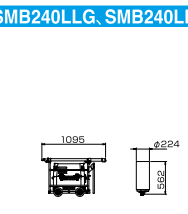

SMB240LBG-S
〈反射バルーンタイプ〉

¥801,360(税込) (税抜価格¥742,000)

■各部寸法(mm)

モデル		SBL120LBG	SMB240LLG	SMB240LBG	
投光機	定格電圧	V	DC24		
	種類	—	高輝度白色LED		
	容量×灯数	W	40×6灯		
	全光束	lm	22200		
	段数	段	2		
	マスト	材質	硬質アルミニウム		
		昇降装置	手動ウインチ	手動伸縮	
		落下防止	ストッパーピン、ウインチ逆巻防止機構	エアダンパーマスト	
	台車	車輪	mm φ300空気入りタイヤ×4個	φ150×4個	
		ブレーキ	フットブレーキ	手動ホイールロック	
作業時高さ		mm 3795~2450	2760~1990		
外形寸法	収納時寸法(L×W×H)	mm 1105×785×1870	1095×451×660(灯具なし)		
	乾燥質量	kg 91	29.5		
	搭載バッテリー	モデル	SBG30B	SLG15B	SBG15B
搭載バッテリー	定格入力電源	—	単相100V、50/60Hz、1.5kVA	単相100V、50/60Hz、1.5kVA	
	バッテリー種類・数量	—	SEB35×6個(メンテナンスフリー/バッテリー)	リチウムイオンバッテリー×6個	SEB35×3個(メンテナンスフリー/バッテリー)
	外形寸法	mm 700×516×640	578×413×544	578×413×544	
連続点灯時間	質量	kg 136	52.5	75	
	連続点灯時間	H	照度調整最大時約10*(照度調整最小時約20*)	照度調整最大時約8*(照度調整最小時約16*)	照度調整最大時約5*(照度調整最小時約10*)
	充電時間	H	80%充電 約4*	—	約2*
充電時間	満充電(100%)	H	約9*	約3*	約7*
	発電機搭載時総質量	kg	227	82.0	104.5