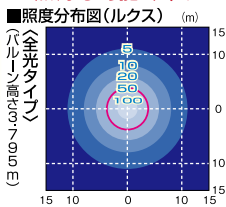

環境にやさしい
バッテリー式
LED投光機。
住宅街の夜間工事や
屋内・トンネル内
工事の照明に
最適です。

Air Light

LEDランプ 全光束
40W×6灯 22,200ルーメン

連続約10時間点灯可能
※満充電時、照度調整最大時

【満充電時、照度調整最小時】では
最大連続約20時間の
点灯も可能です。

SBL120LBG-F
〈全光バルーンタイプ〉

¥1,507,680(税込) (税抜価格¥1,396,000)

SBL120LBG-S
〈反射バルーンタイプ〉

¥1,512,000(税込) (税抜価格¥1,400,000)

LEDランプ ▶動画リンク先
40W×6灯
全光束
22,200ルーメン

連続約8時間点灯可能
※満充電時、照度調整最大時
【満充電時、照度調整最小時】では
最大連続約16時間の
点灯も可能です。

リチウムイオン
バッテリー

SMB240LLG-F
〈全光バルーンタイプ〉

¥1,080,000(税込) (税抜価格¥1,000,000)

SMB240LLG-S
〈反射バルーンタイプ〉

¥1,084,320(税込) (税抜価格¥1,004,000)

Mini Light

LEDランプ 全光束
40W×6灯 22,200ルーメン

連続約5時間点灯可能
※満充電時、照度調整最大時

【満充電時、照度調整最小時】では
最大連続約10時間の
点灯も可能です。

SMB240LBG-F
〈全光バルーンタイプ〉

¥797,040(税込) (税抜価格¥738,000)

SMB240LBG-S
〈反射バルーンタイプ〉

¥801,360(税込) (税抜価格¥742,000)

■各部寸法(mm)

モデル		SBL120LBG	SMB240LLG	SMB240LBG	
投光機	定格電圧	V	DC24		
	種類	—	高輝度白色LED		
	容量×灯数	W	40×6灯		
	全光束	lm	22200		
	段数	段	2		
	マスト	材質	硬質アルミニウム		
		昇降装置	手動ウインチ	手動伸縮	
		落下防止	ストッパーピン、ウインチ逆巻防止機構	エアダンパーマスト	
	台車	車輪	mm φ300空気入りタイヤ×4個	φ150×4個	
		ブレーキ	フットブレーキ	手動ホイールロック	
作業時高さ		mm 3795~2450	2760~1990		
外形寸法	収納時寸法(L×W×H)	mm 1105×785×1870	1095×451×660(灯具なし)		
	乾燥質量	kg 91	29.5		
	搭載バッテリー	モデル	SBG30B	SLG15B	SBG15B
搭載バッテリー	定格入力電源	—	単相100V、50/60Hz、1.5kVA	単相100V、50/60Hz、1.5kVA	
	バッテリー種類・数量	—	SEB35×6個(メンテナンスフリー/バッテリー)	リチウムイオンバッテリー×6個	SEB35×3個(メンテナンスフリー/バッテリー)
	外形寸法	mm 700×516×640	578×413×544	578×413×544	
連続点灯時間	質量	kg 136	52.5	75	
	連続点灯時間	H	照度調整最大時約10*(照度調整最小時約20*)	照度調整最大時約8*(照度調整最小時約16*)	照度調整最大時約5*(照度調整最小時約10*)
	充電時間	H	80%充電 約4*	—	約2*
充電時間	満充電(100%)	H	約9*	約3*	約7*
	発電機搭載時総質量	kg	227	82.0	104.5

※設定や使用条件で変動することがあります

無騒音 無排気 無振動

■高輝度白色LEDランプ採用

■LEDランプの特徴

- ●エネルギー変換効率が高い。
  (消費電力が少ない、熱発生が少ない。)
- ●光の指向性が強い。
  (光りの拡散が少ない。)
- ●光に紫外線が含まれていない。
  (照射物を傷めない。虫が集りにくい。)
- ●光に赤外線が含まれていない。
  (照射物を傷めない。)
- ●水銀を含んでいない。
  (廃棄時、環境への影響が少ない。)

■ランプ照度調整機能