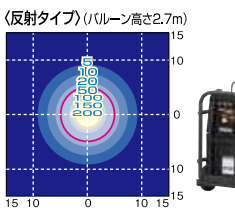

SBL120LBG-F
〈全光バルーンタイプ〉

¥1,507,680(税込) (税抜価格¥1,396,000)

SBL120LBG-S
〈反射バルーンタイプ〉

¥1,512,000(税込) (税抜価格¥1,400,000)

LEDランプ ▶動画リンク先
40W×6灯
全光束
22,200ルーメン

連続約8時間点灯可能
※満充電時、照度調整最大時
【満充電時、照度調整最小時】では
最大連続約16時間の
点灯も可能です。

リチウムイオン
バッテリー

SMB240LLG-F
〈全光バルーンタイプ〉

¥1,080,000(税込) (税抜価格¥1,000,000)

SMB240LLG-S
〈反射バルーンタイプ〉

¥1,084,320(税込) (税抜価格¥1,004,000)