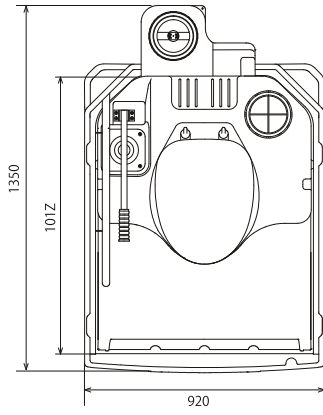

ECOT 車載トイレ

今までに無い機能を盛り込んだ、新世代の車載トイレです。
軽量で扱いやすいボディに高い機能性を備えています。

国土交通省
新技術情報データベース
NETIS
KT-150018-VE

認定No.014-05
標準仕様
快適トイレ変更セット 3P 参照

- ドアの脱着が工具不要で簡単に行なえます。
- 水タンクと便タンクが独立しており、他社製品より大容量を確保しております。
- 本体重量は業界最軽量の約75kgです。取り扱いしやすく、燃費も改善します。
- 高分子ポリエチレン製のボディは耐候性・耐衝撃性に優れ、丈夫で長持ちします。
- NETIS 登録商品です。公共工事などの際、評価アップにつながります。

ルーフ閉（走行時）イメージ

ドア、内装イメージ

簡易水洗洋式

MET2-SSY

製品材料

本水洗 / ポリエチレン
便器一体型タンク / ポリエチレン
ポリプロピレン

汲取タイプ

W920×D1,350×H1,834 (下降時) / H2,083 (上昇時)

本体タンク

水タンク容量：65L
便タンク容量：85L

セパレートブロータンク

水タンク、便タンクが独立しており、脱着可能です。簡単に清掃でき常に清潔な状態を維持できます。汲み取り時まで給水の必要がなく安心してご使用頂けます。

ルーフ

ナチュラルルーフ

太陽光が室内を明るく照らします。

アクセサリ