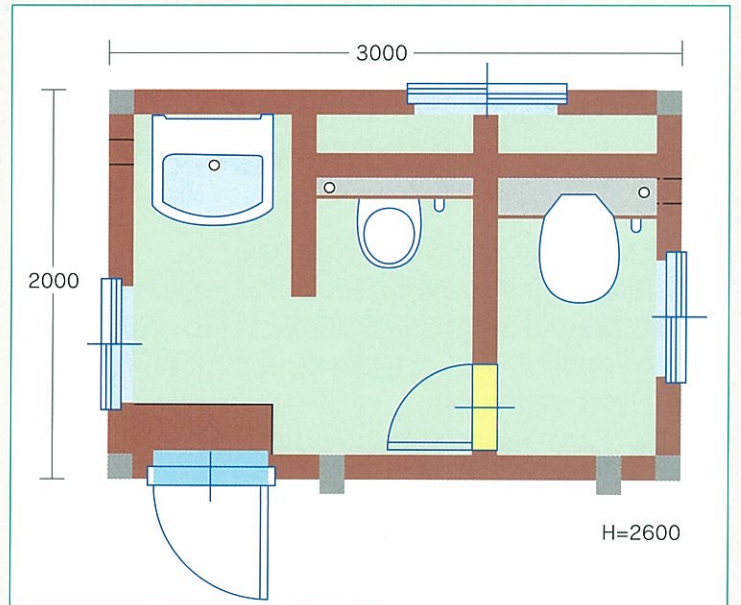

# 洋式トイレハウス

使いやすさと、  
やすらぎのひととき。

「北海シリーズ 洋式トイレハウス」は、皆様の使いやすさを考えた新しい洋式トイレハウスです。落ち着いた外壁は周囲の環境と調和し、清潔な雰囲気。また、内部は広々とした空間をゆったりとご利用いただける設計となっております。清潔でスマートな現場環境づくりに、ぜひ「北海シリーズ 洋式トイレハウス」を！北海産業が、自信をもっておすすめいたします。

**HSK** HOKKAI.SANGYO CO.,LTD.

現場にも、  
心やすらぐ  
快適な空間を。

外壁	ガルバリウム鋼板/色調:グレー
内壁	プリント化粧合板
天上	プリント化粧合板
床	合板下地塩ビシート
屋根	長尺張
建具	カマチドア(型ガラス/パネル) アルミサッシ引き違い窓(型ガラス)
電気設備	ブレーカー30A 白熱灯1箇所 蛍光灯1箇所 コンセント2口・3箇所 換気扇3箇所
衛星器具	簡易水洗大小便器+床タンク(フットポンプ式)
その他	床タンク用ヒーター(2本) 便座ヒーター付洋式便器
サイズ	W3000 × D2000 × H2600